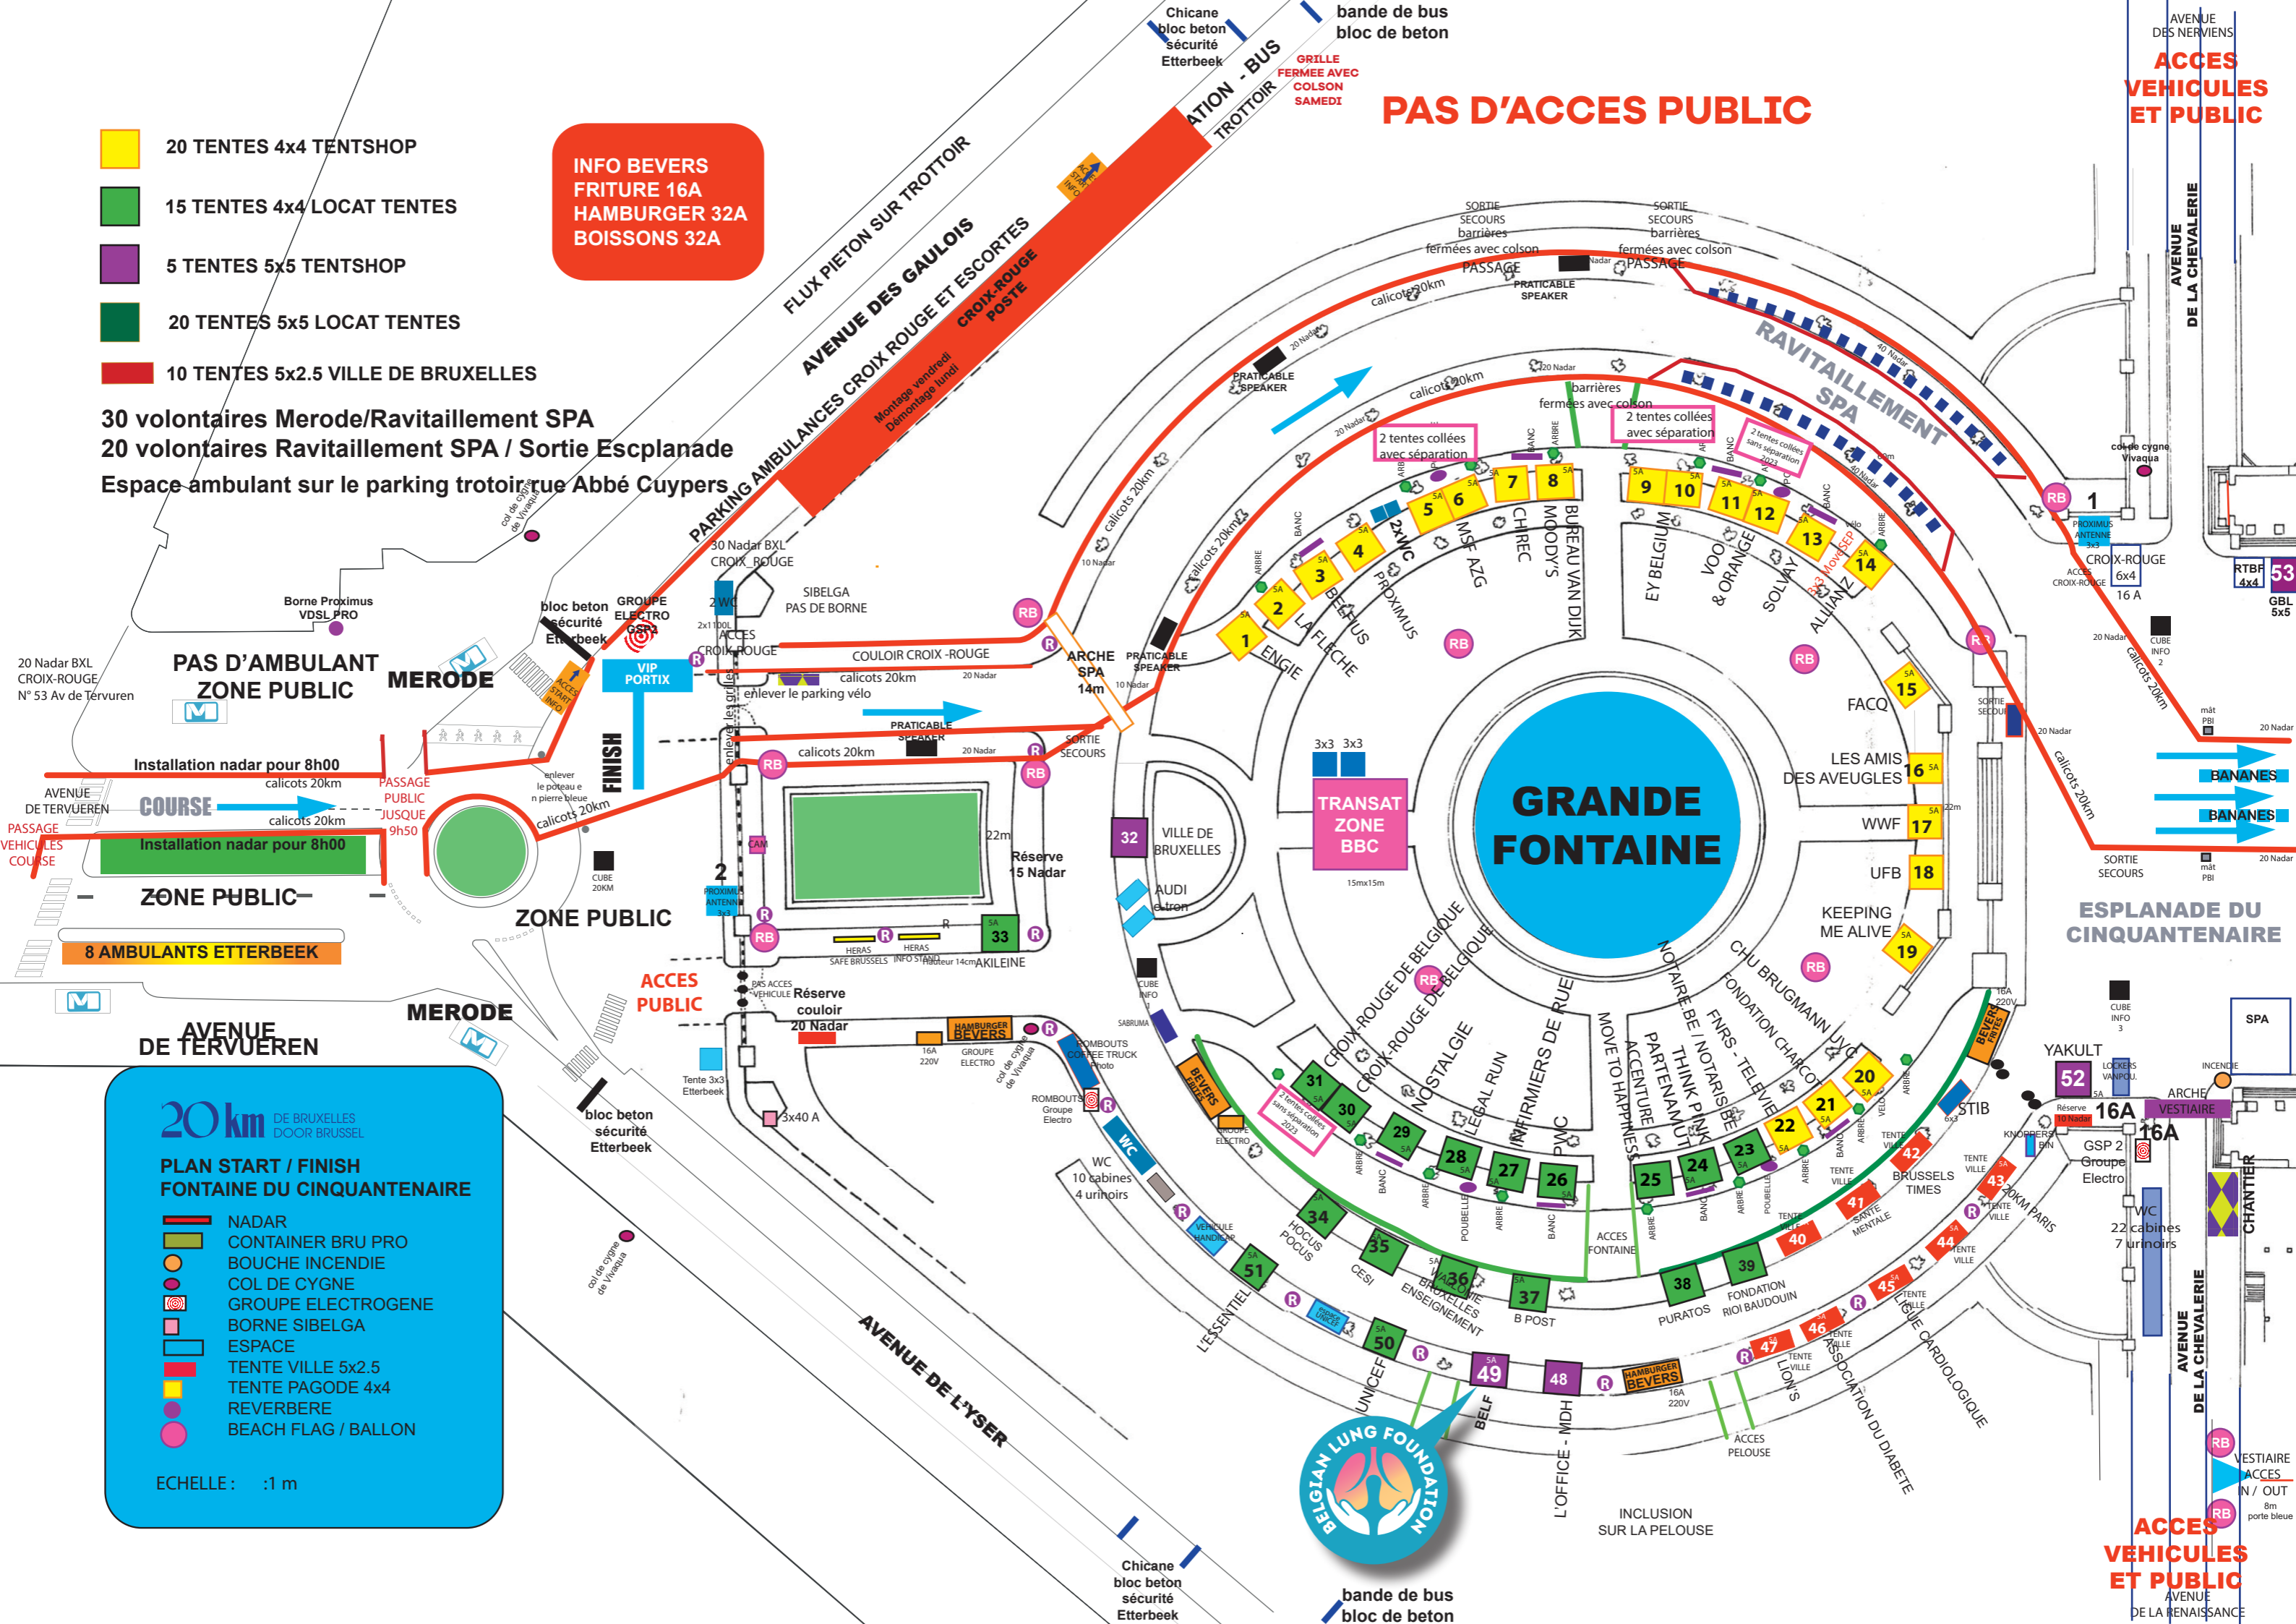

- 20 TENTES 4x4 TENTSHOP
- 15 TENTES 4x4 LOCAT TENTES
- 5 TENTES 5x5 TENTSHOP
- 20 TENTES 5x5 LOCAT TENTES
- 10 TENTES 5x2.5 VILLE DE BRUXELLES

**INFO BEVERS**  
**Friture 16A**  
**Hamburger 32A**  
**BOISSONS 32A**

**30 volontaires Merode/Ravitaillement SPA**  
**20 volontaires Ravitaillement SPA / Sortie Esplanade**  
**Espace ambulant sur le parking trottoir rue Abbé Cuypers**

**PAS D'ACCES PUBLIC**

**ACCES VEHICULES ET PUBLIC**

**20 km DE BRUXELLES DOOR BRUSSEL**

**PLAN START / FINISH FONTAINE DU CINQUANTAIRE**

- NADAR
- CONTAINER BRU PRO
- BOUCHE INCENDIE
- COL DE CYGNE
- GROUPE ELECTROGENE
- BORNE SIBELGA
- ESPACE
- TENTE VILLE 5x2.5
- TENTE PAGODE 4x4
- REVERBERE
- BEACH FLAG / BALLON

ECHELLE: 1:1000

**ACCES VEHICULES ET PUBLIC**